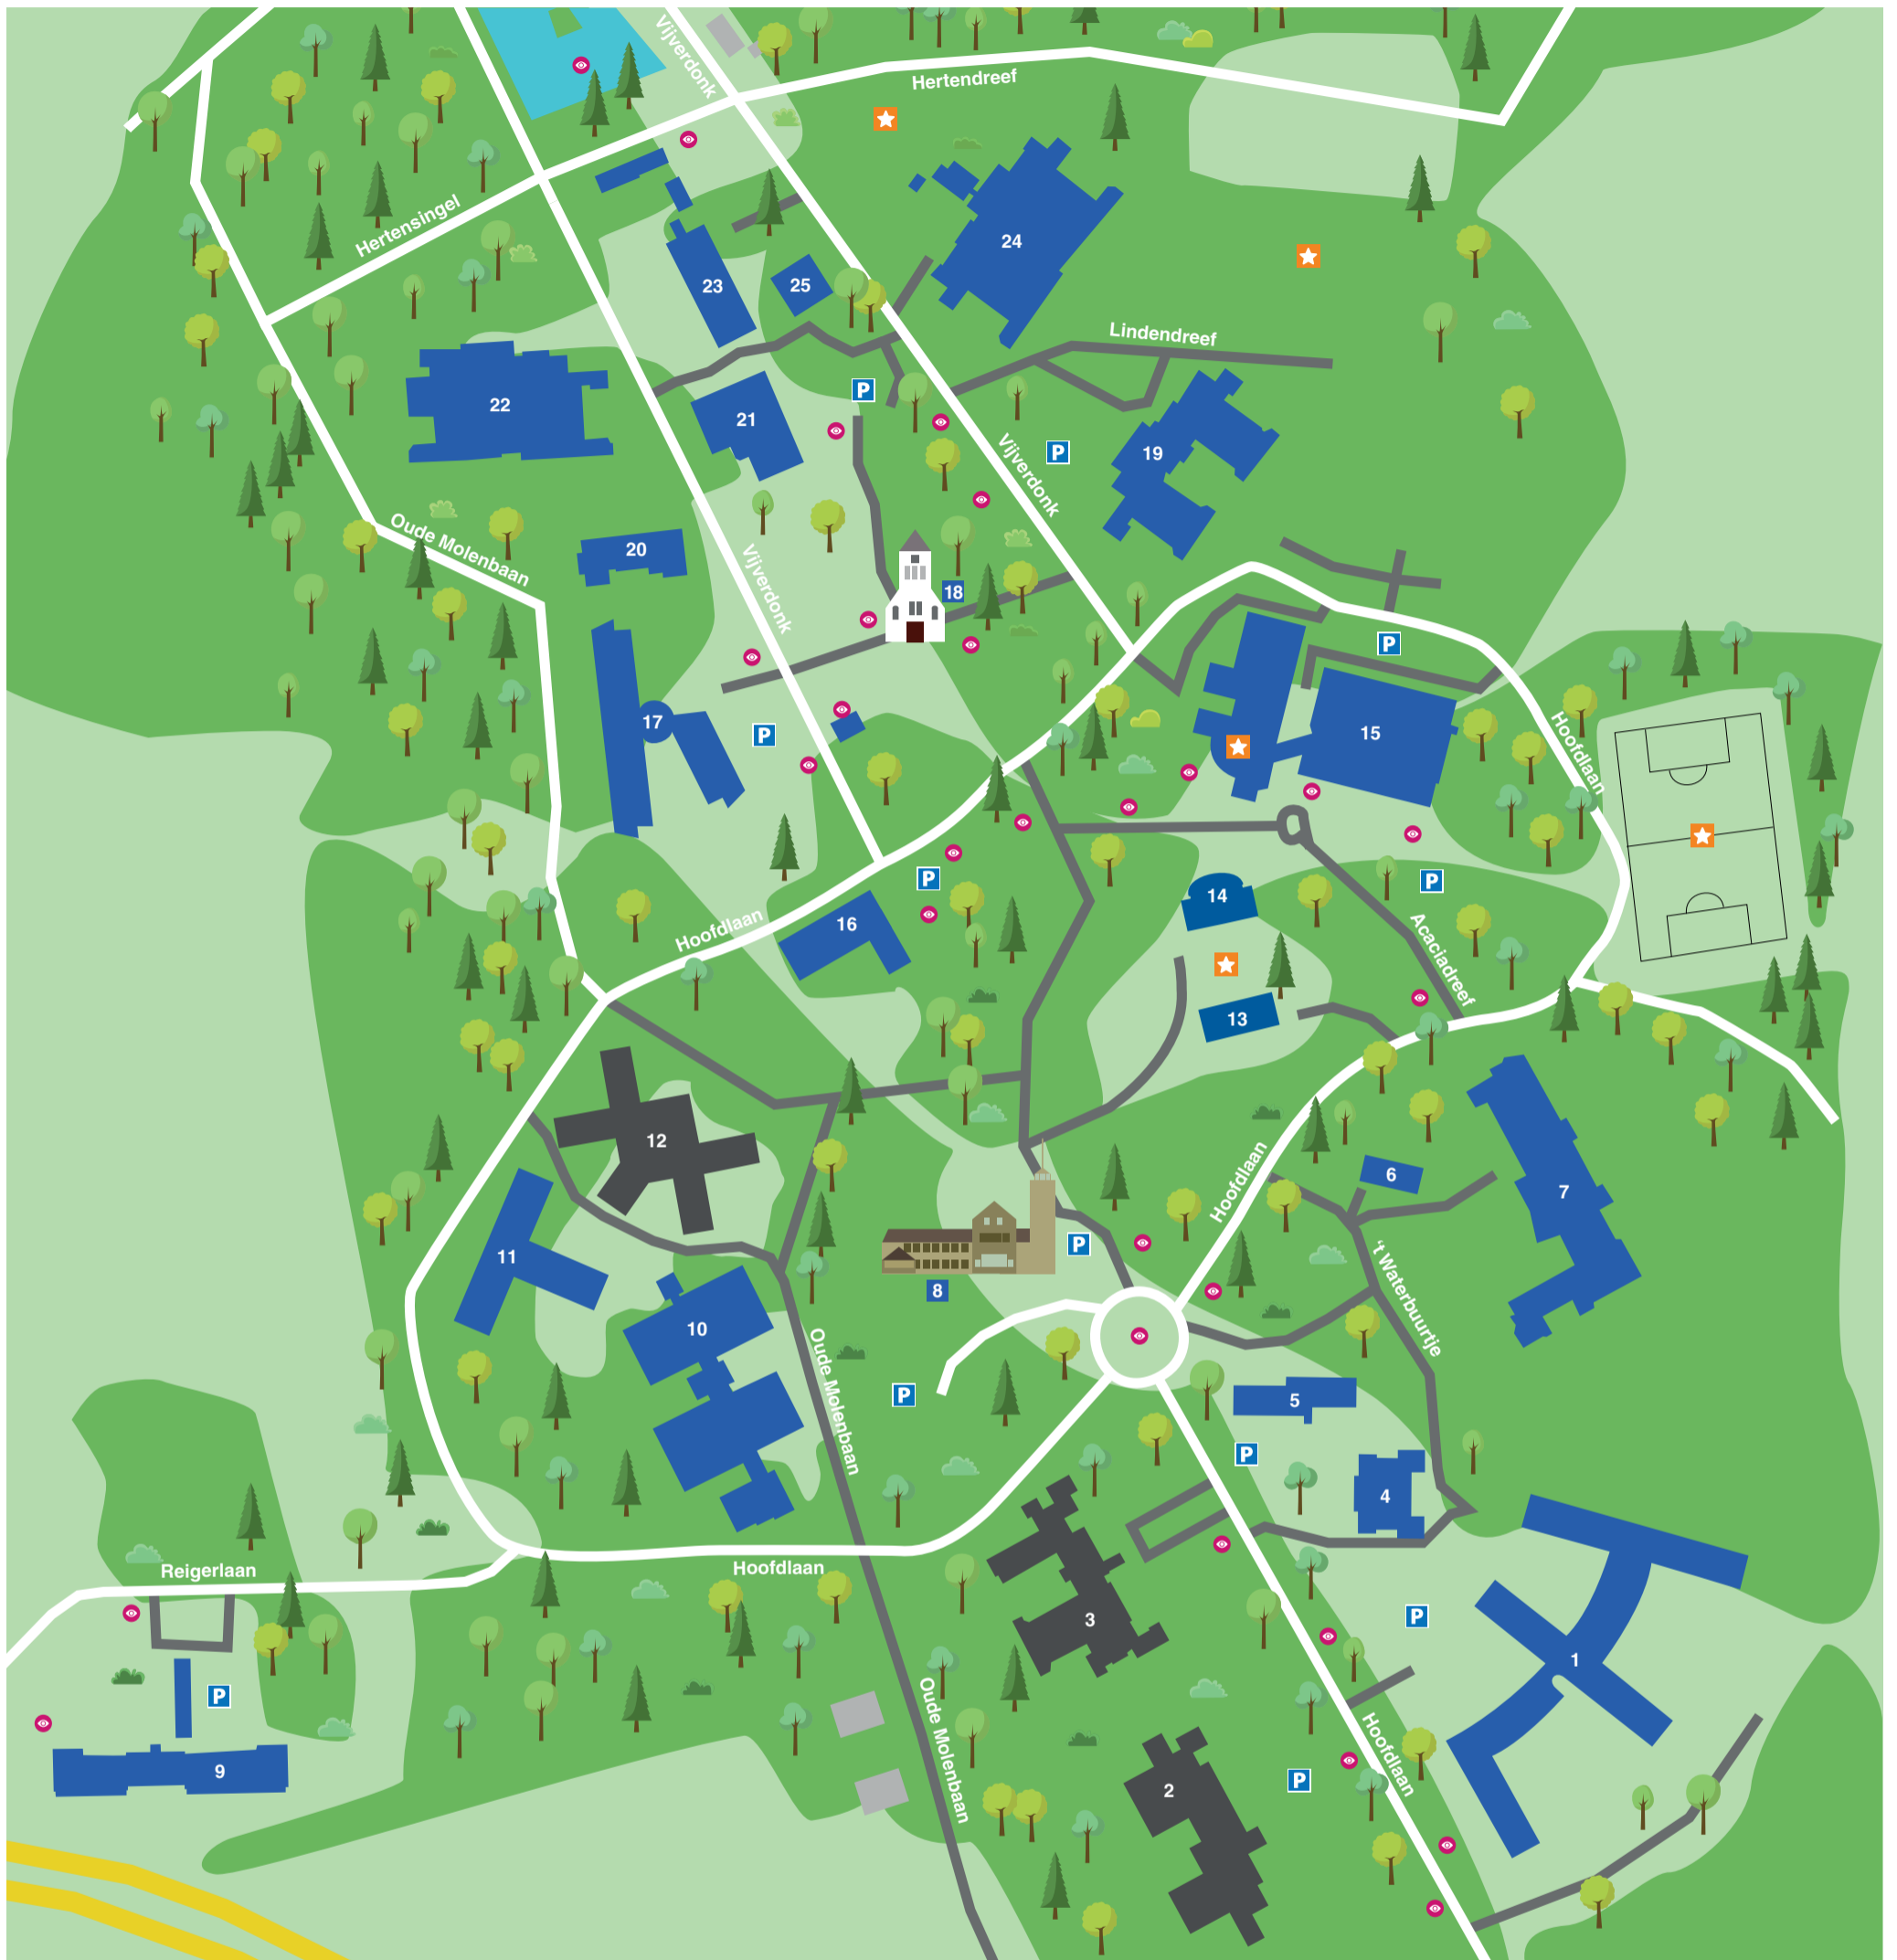

# Welkom op Landgoed Vrederust

- |                           |                          |
|---------------------------|--------------------------|
| 1. De Schelde             | 14. Klein Loo            |
| 2. Bosgaard (tanteLouise) | 15. De Sprengre          |
| 3. Schans (SDW)           | 16. De Schorre           |
| 4. Kreek-Dintel           | 17. Melanen (zorggebouw) |
| 5. Polikliniek            | 18. De Ark               |
| 6. De Schakel             | 19. De Venne             |
| 7. De Meerpaal            | 20. Melanen (woongebouw) |
| 8. Hoofdgebouw            | 21. Bedrijfsbureau       |
| 9. Moermontstede          | 22. De Mare              |
| 10. Horst-Linge           | 23. Werkplaats TD        |
| 11. De Heen               | 24. De Lake              |
| 12. De Slikke (ASVZ)      | 25. Bosatelier 't Wasven |
| 13. Agrarische dienst     |                          |

-  Gebouwen GGZ WNB
-  Gebouwen landgoedpartners
-  Autoweg
-  Wandelpad
-  Parkeerplaats
-  Kunstwerk in de serie 'Gedichten in beeld'
-  Bezienswaardigheden