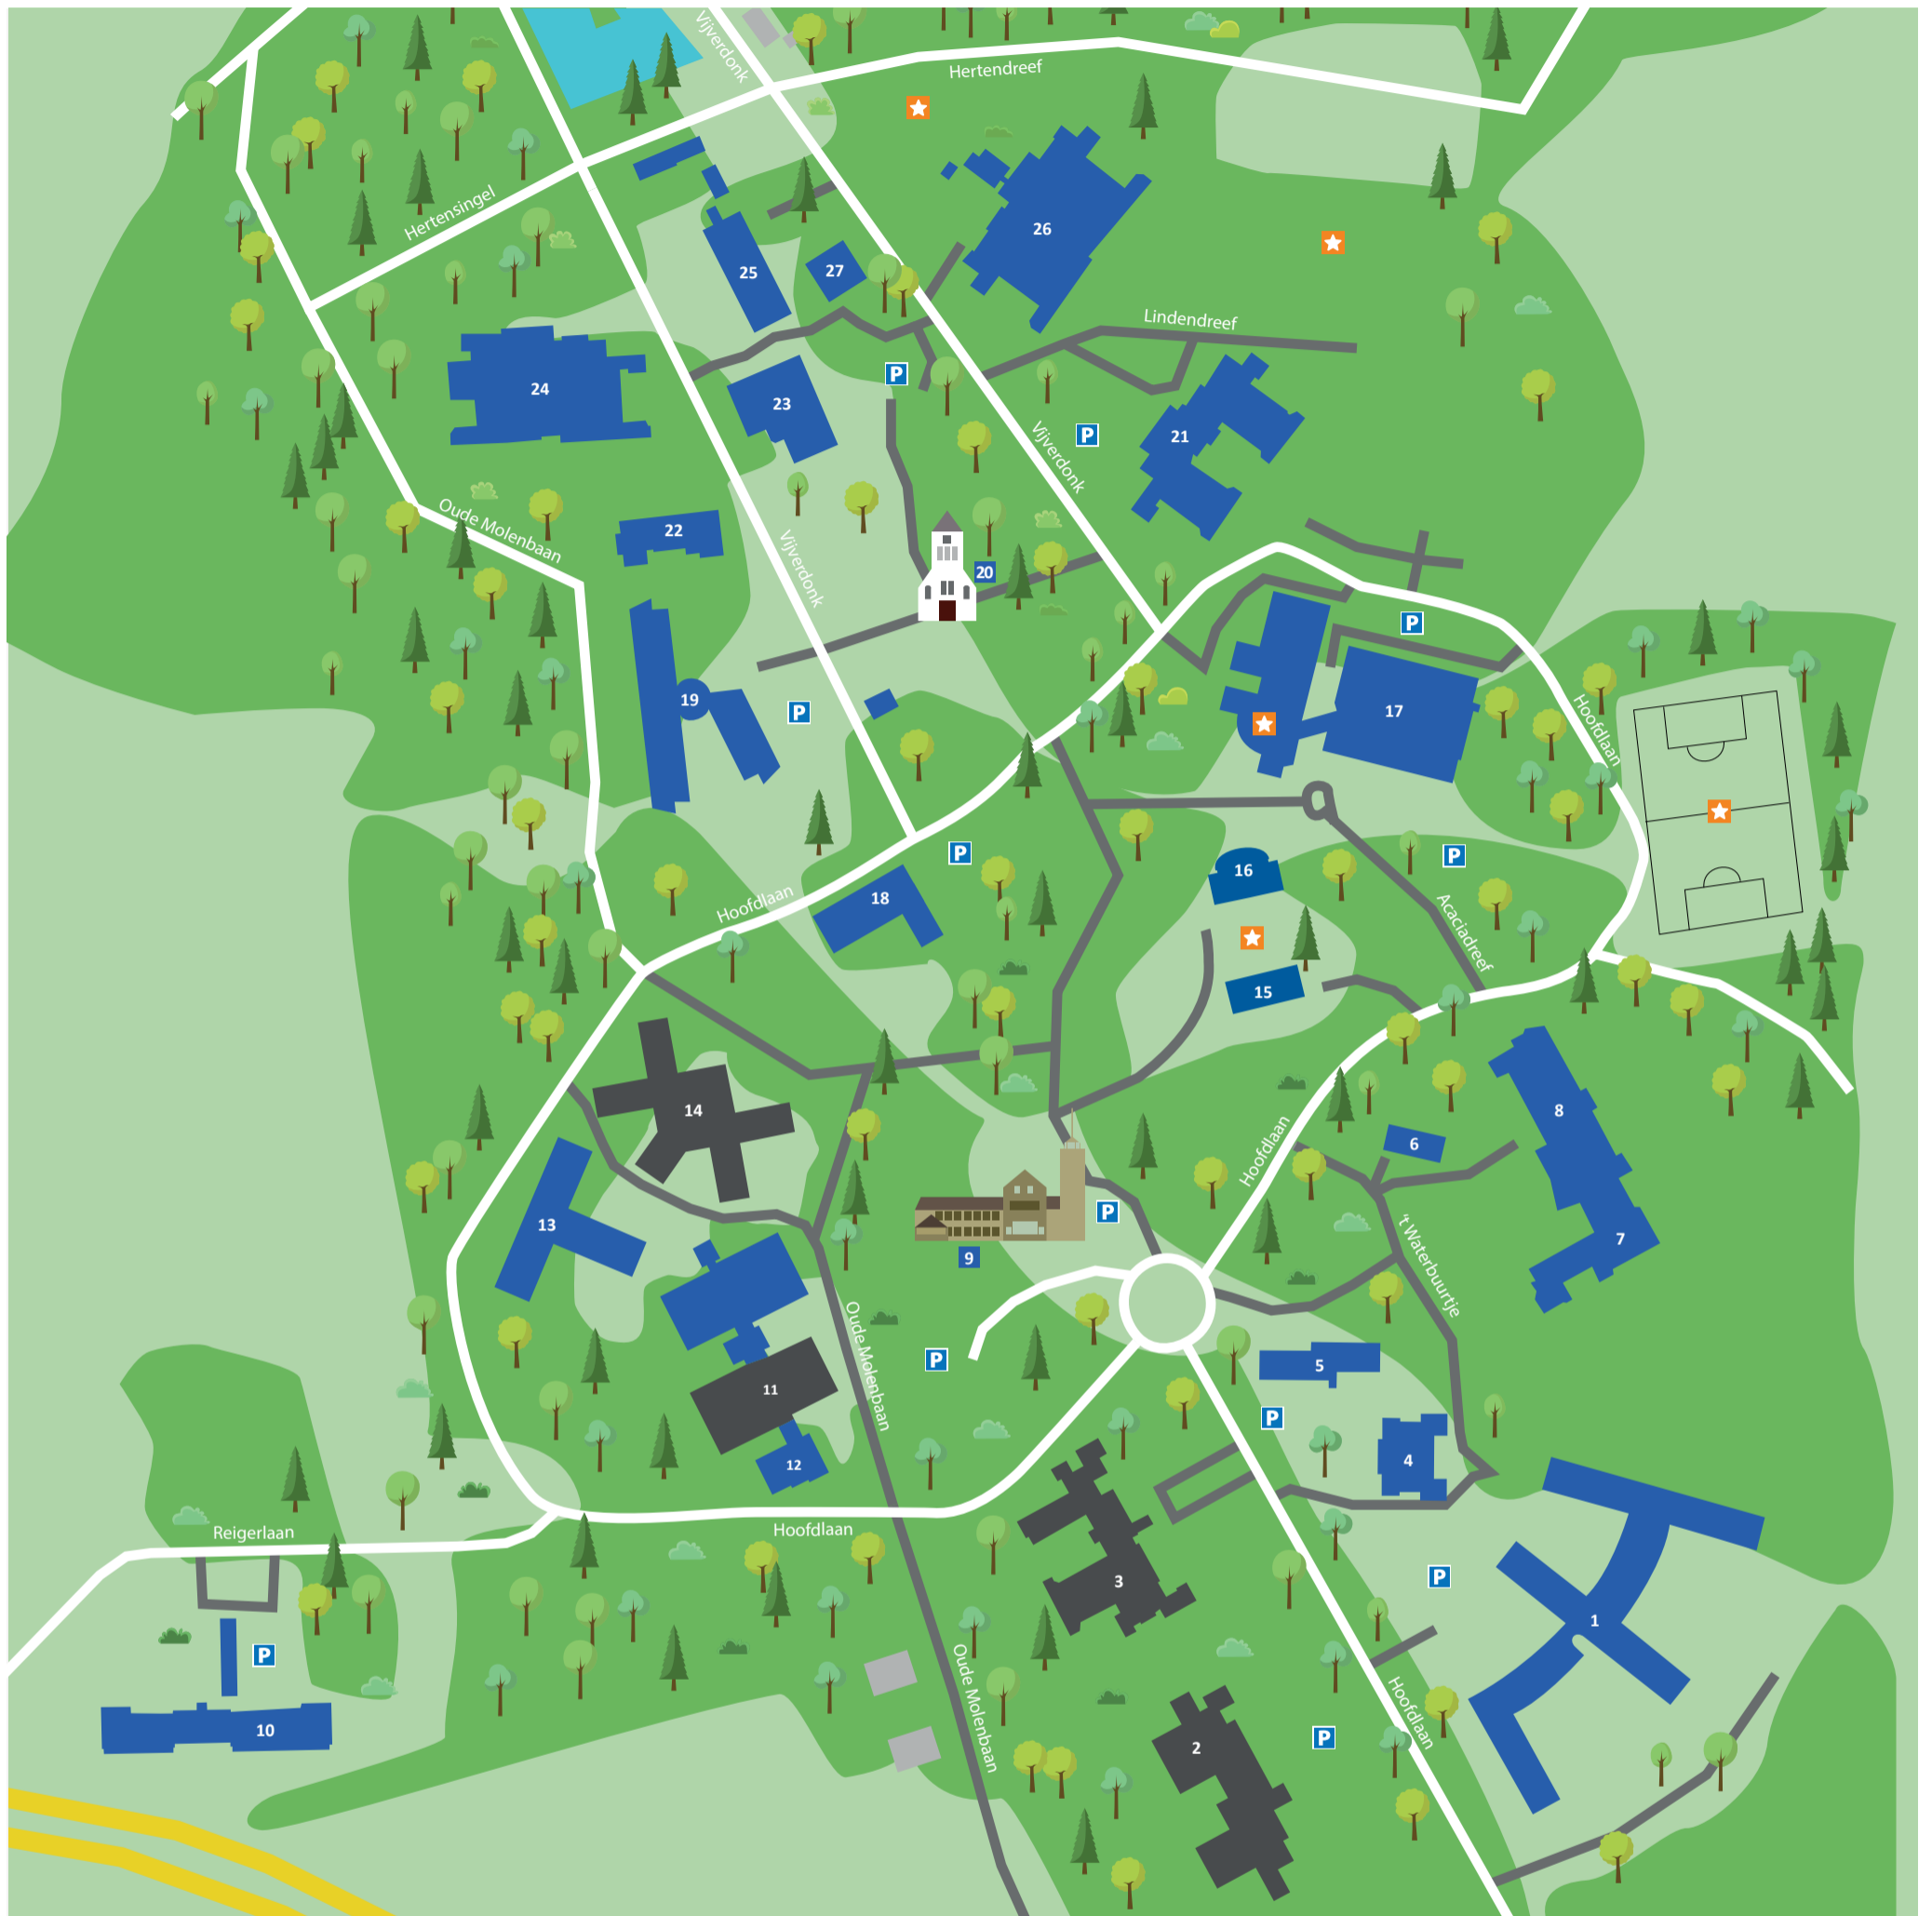

# Welkom op Landgoed Vrederust

- |  |                          |
|--|--------------------------|
| 1. De Schelde                                | 14. De Slikke (ASVZ)     |
| 2. Bosgaard (tanteLouise)                    | 15. Agrarische dienst    |
| 3. Schans                                    | 16. Klein Loo            |
| 4. Kreek-Dintel                              | 17. De Spreng            |
| 5. Polikliniek                               | 18. De Schorre           |
| 6. De Schakel                                | 19. Melanen              |
| 7. De Meerpaal                               | 20. De Ark               |
| 8. De Steiger                                | 21. De Venne             |
| 9. Hoofdgebouw                               | 22. Melanen Wonen        |
| 10. Moermontstede                            | 23. Bedrijfsbureau       |
| 11. Horst-Linge<br>(Domus - Leger Des Heils) | 24. De Mare              |
| 12. FP- Wonen                                | 25. Werkplaats TD        |
| 13. De Heen                                  | 26. De Lake              |
|  | 27. Bosatelier 't Wasven |

-  Gebouwen GGZ WNB
-  Gebouwen landgoedpartners
-  Autoweg
-  Wandelpad
-  Parkeerplaats
-  Bezienswaardigheden